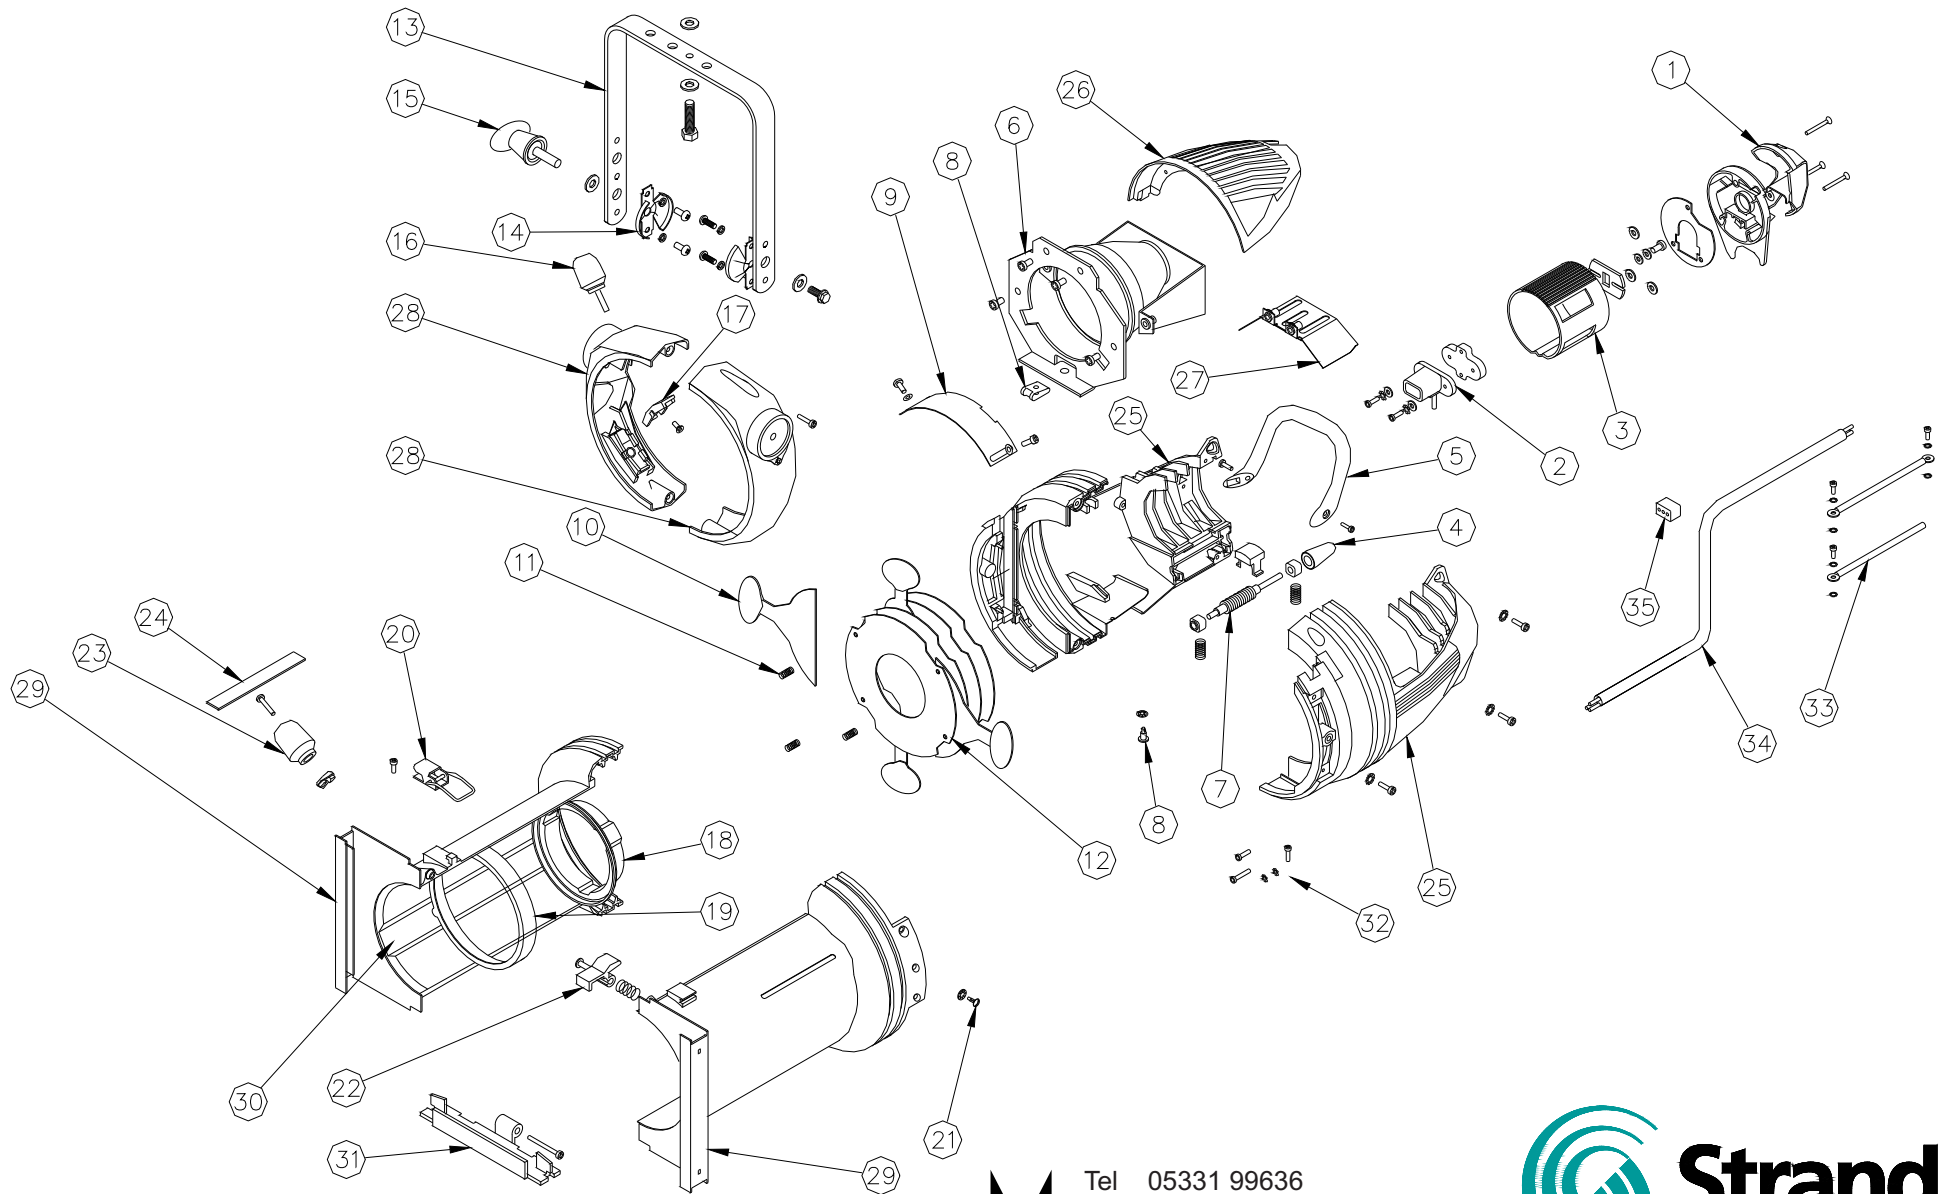

SL 15°/32° & 23°/50° (Europe)

Tel 05331 99636
Fax 05331 996383
<mailto:info@Lucifer-GmbH.de>