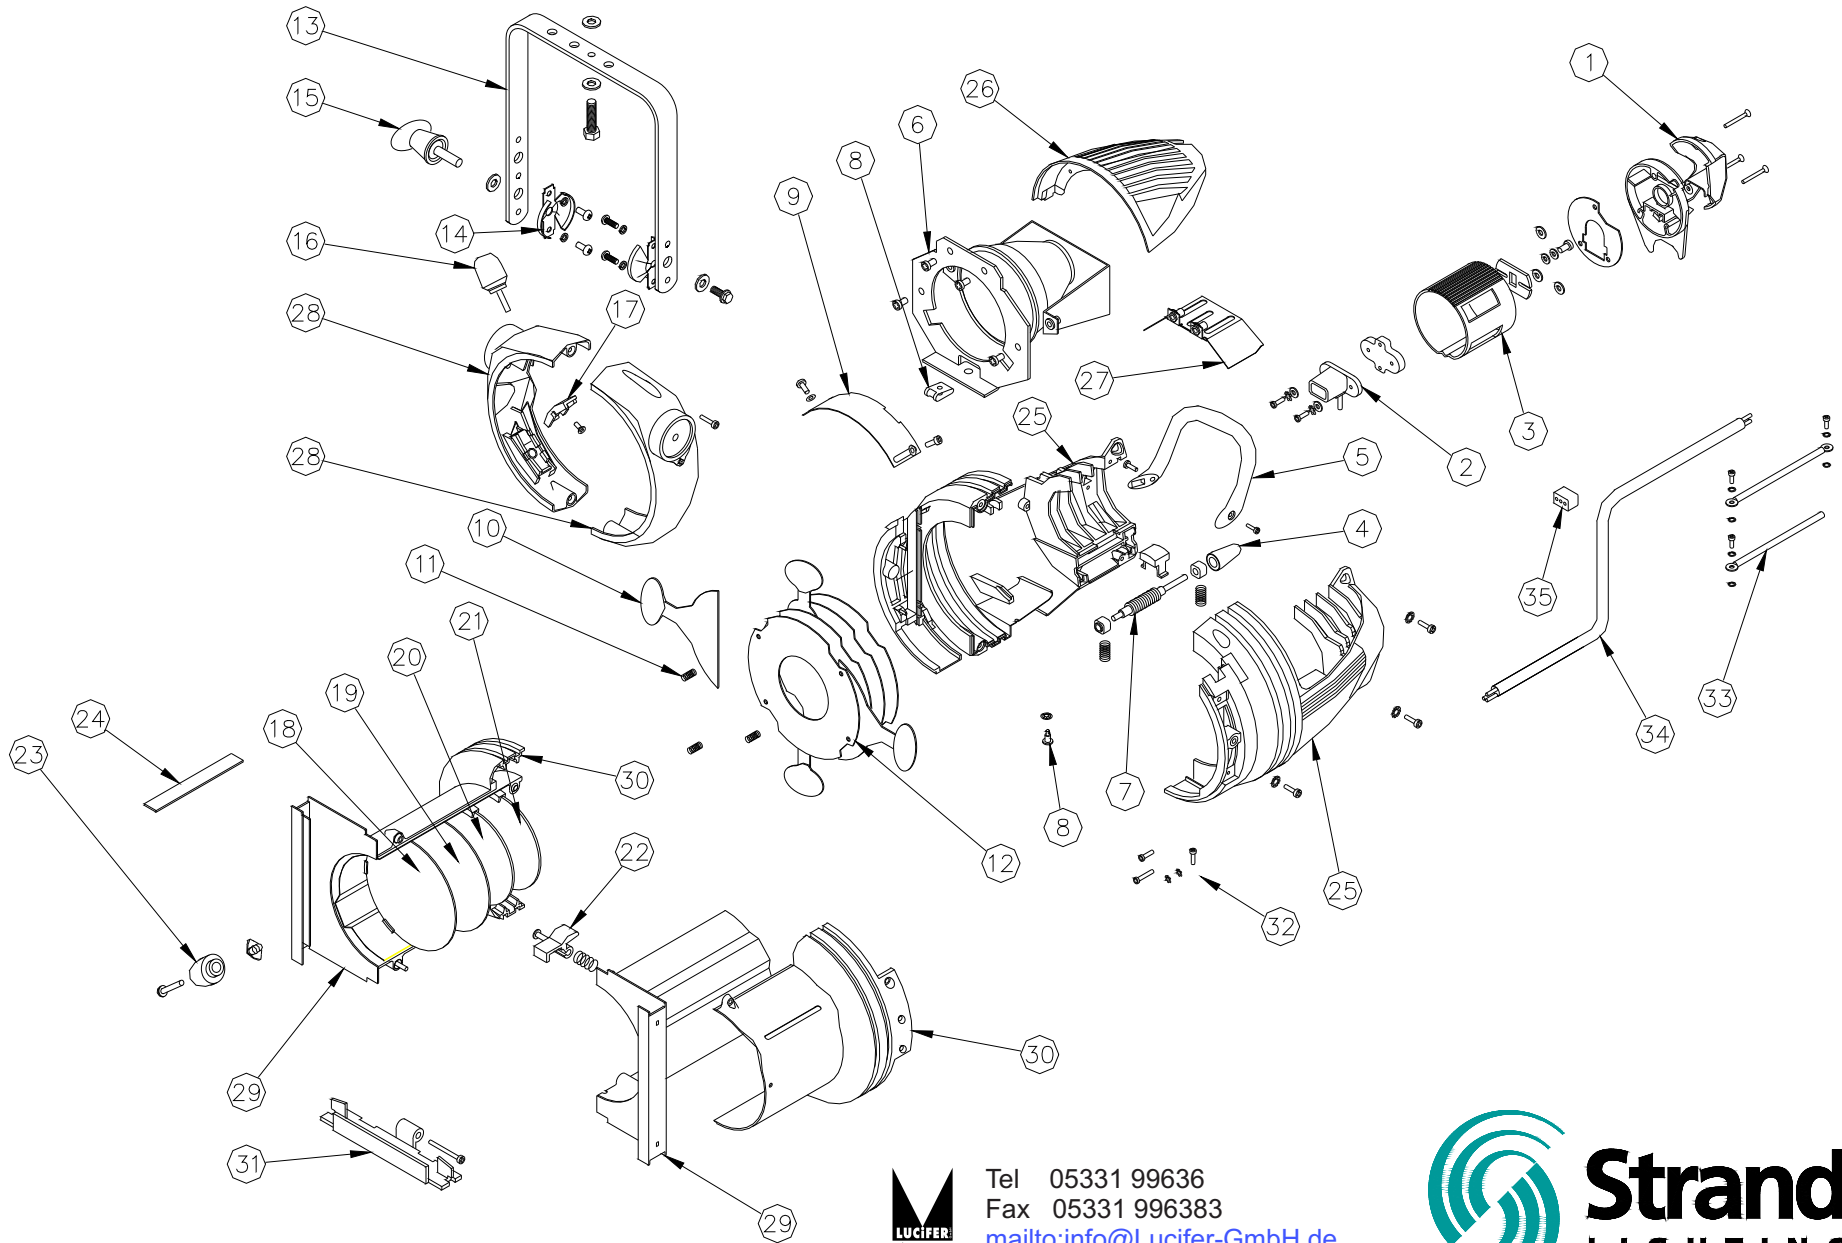

SL 19°, 26°, 36° & 50° (Europe)

Tel 05331 99636
Fax 05331 996383
<mailto:info@Lucifer-GmbH.de>