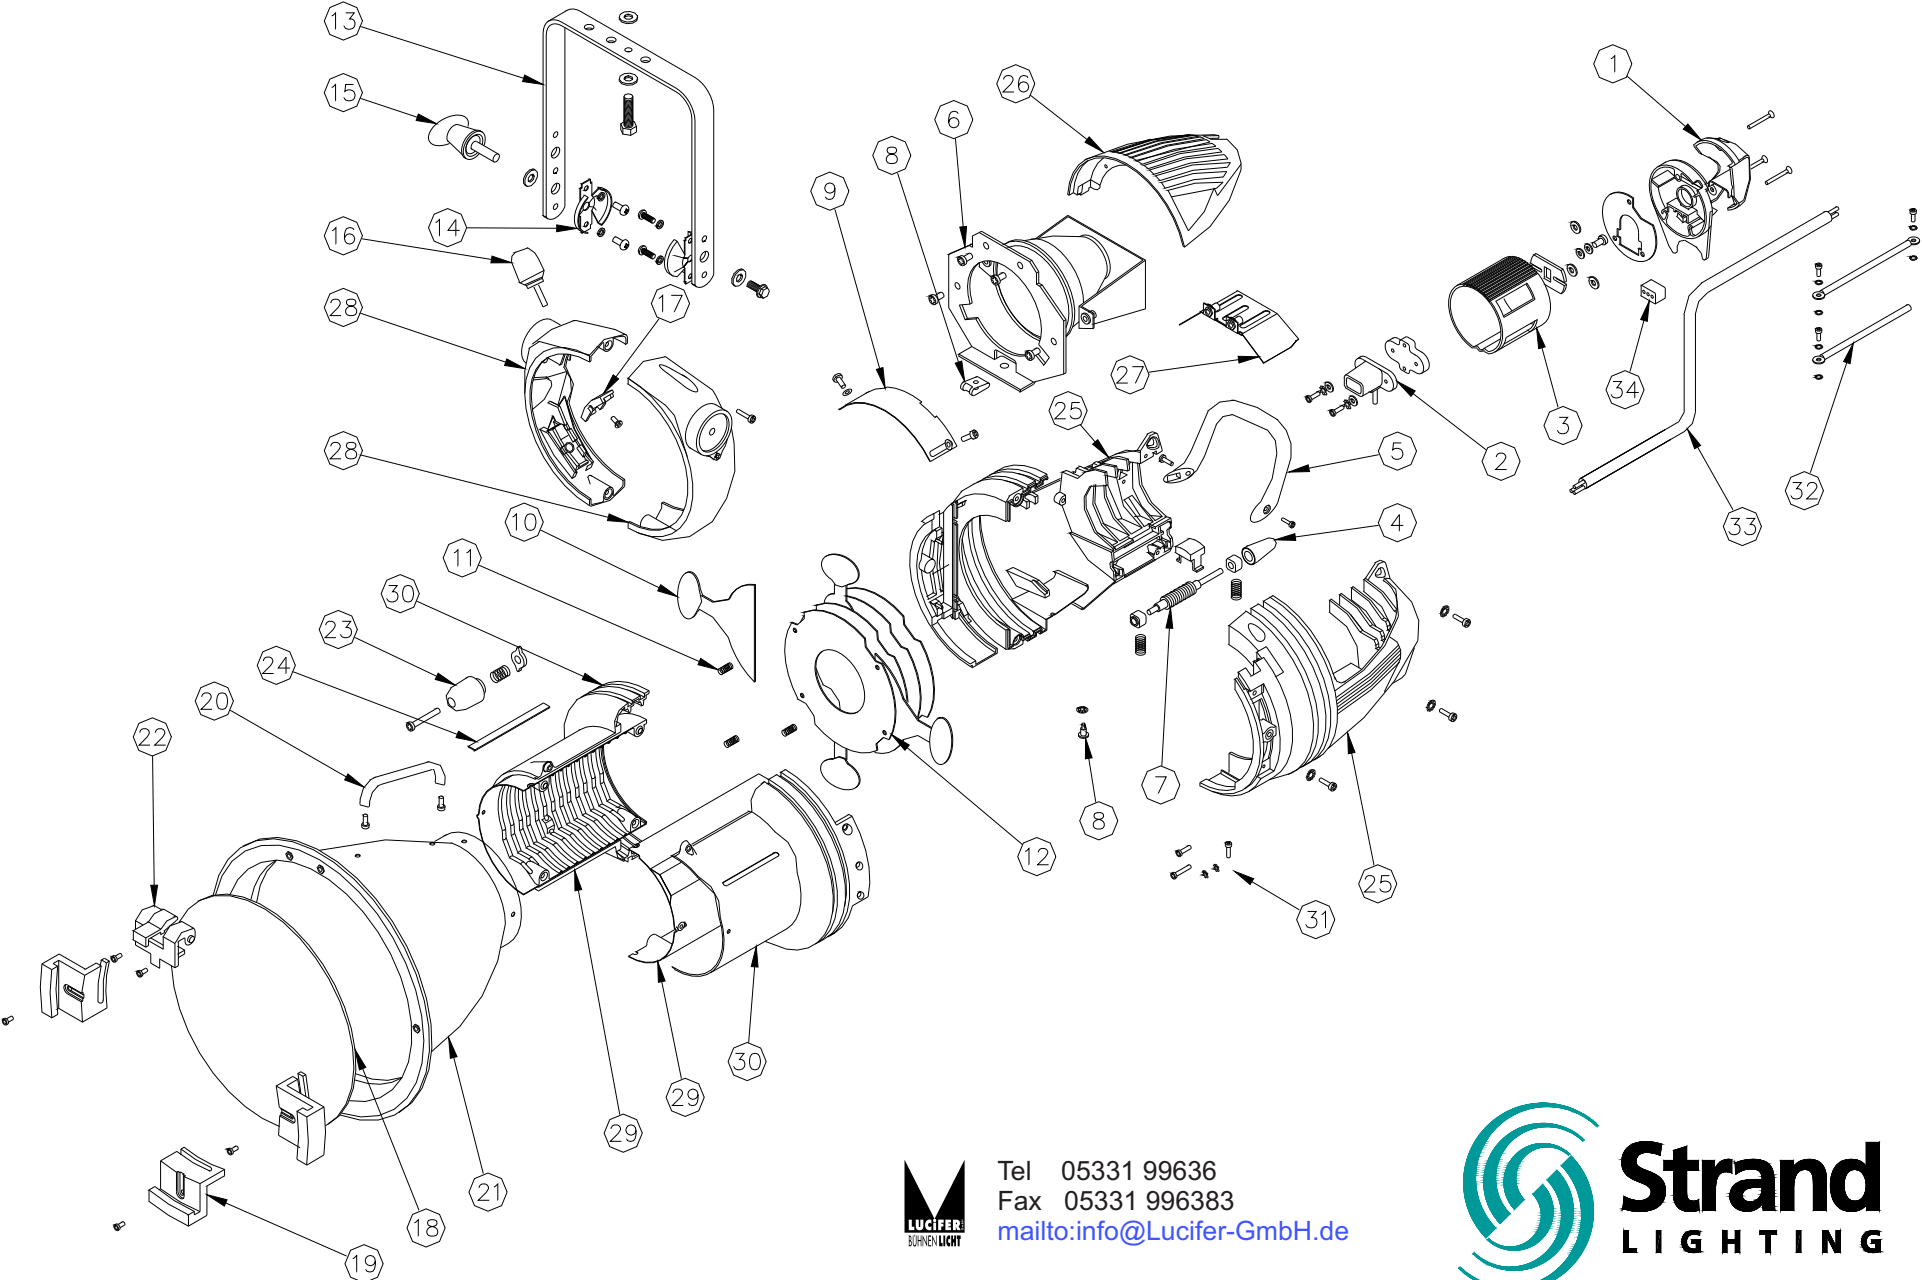

SL 5° + 10° (Europe)

Tel 05331 99636
Fax 05331 996383
<mailto:info@Lucifer-GmbH.de>